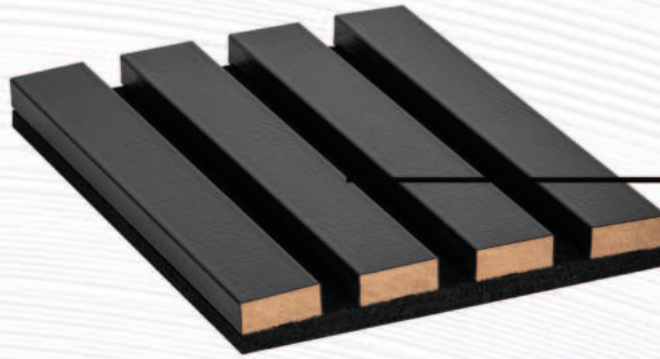

NOKTALI BEYAZ

En	Boy	Keçe Kalınlığı	Panel Kalınlığı
600 mm	2800 mm	9 mm	12 mm

SİYAH

En	Boy	Keçe Kalınlığı	Panel Kalınlığı
600 mm	2800 mm	9 mm	12 mm