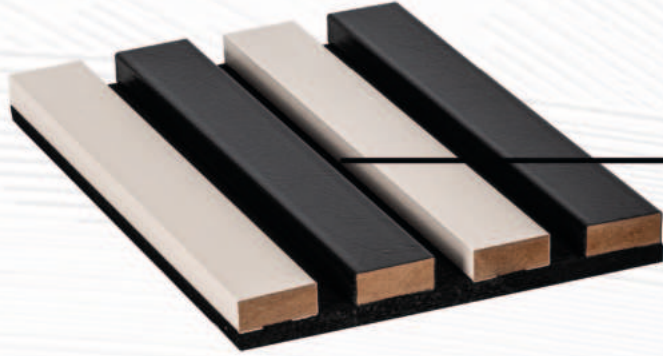

KREM - SİYAH