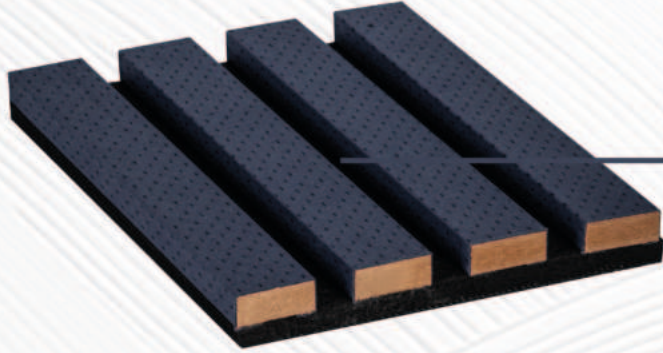

Ceviz

Koyu Ceviz

Nostalji Meşe

DERİ AKUSTİK PANELLER

Deri kaplı akustik paneller, iç mekanlarda ses yalıtımı ve akustik düzenleme sağlamak amacıyla kullanılan şık ve etkili çözümlerden biridir.

- Deri kaplama, akustik panellere lüks ve şık bir görünüm kazandırır.
- Farklı renk ve desen seçenekleri ile dekoratif amaçlara uygun hale getirilebilir.
- Deri kaplı paneller, ortamın akustik performansını artırarak yankı ve gürültüyü azaltır.
- Sesin emilmesi sayesinde daha temiz ve net bir ses ortamı sağlar.
- Kaliteli deri kaplama, panellerin uzun ömürlü olmasını sağlar.
- Deri, neme ve lekelerle karşı direnç gösterir, bu da temizliğini ve bakımını kolaylaştırır.
- Çeşitli montaj seçenekleri ile kolayca duvarlara veya tavanlara monte edilebilir.
- Genellikle modüler yapıları sayesinde ihtiyaç duyulan bölgelere kolayca uyarlanabilir.
- Birçok deri kaplı akustik panel, yangın geciktirici özelliklere sahiptir ve belirli yangın standartlarına uygun olarak üretilir.
- Deri kaplı akustik paneller, farklı frekanslardaki ses dalgalarını etkili bir şekilde emebilir.
- Bu özellik, özellikle ofisler, konferans salonları, sinema ve tiyatro salonları gibi yerlerde önemli bir avantaj sağlar.
- Deri kaplamalı ürünlerimizde çevre dostu ve geri dönüştürülebilir malzemeler kullanılmaktadır.

KREM - SİYAH

En	Boy	Keçe Kalınlığı	Panel Kalınlığı
600 mm	2800 mm	9 mm	12 mm

MAVİ EMPRİME

En	Boy	Keçe Kalınlığı	Panel Kalınlığı
600 mm	2800 mm	9 mm	12 mm

MAVİ KUMAŞ

En	Boy	Keçe Kalınlığı	Panel Kalınlığı
600 mm	2800 mm	9 mm	12 mm