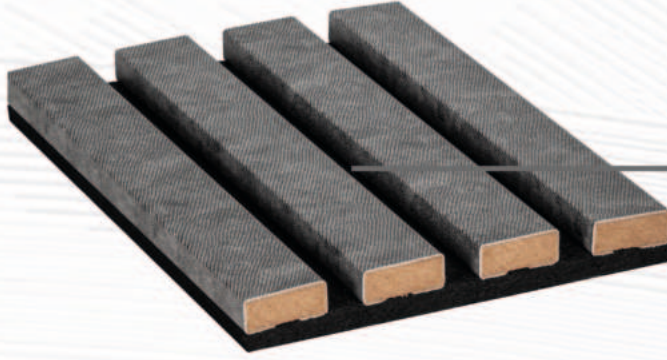

Ceviz

Koyu Ceviz

Nostalji Meşe

DERİ AKUSTİK PANELLER

Deri kaplı akustik paneller, iç mekanlarda ses yalıtımı ve akustik düzenleme sağlamak amacıyla kullanılan şık ve etkili çözümlerden biridir.

- Deri kaplama, akustik panellere lüks ve şık bir görünüm kazandırır.
- Farklı renk ve desen seçenekleri ile dekoratif amaçlara uygun hale getirilebilir.
- Deri kaplı paneller, ortamın akustik performansını artırarak yankı ve gürültüyü azaltır.
- Sesin emilmesi sayesinde daha temiz ve net bir ses ortamı sağlar.
- Kaliteli deri kaplama, panellerin uzun ömürlü olmasını sağlar.
- Deri, neme ve lekelerle karşı direnç gösterir, bu da temizliğini ve bakımını kolaylaştırır.
- Çeşitli montaj seçenekleri ile kolayca duvarlara veya tavanlara monte edilebilir.
- Genellikle modüler yapıları sayesinde ihtiyaç duyulan bölgelere kolayca uyarlanabilir.
- Birçok deri kaplı akustik panel, yangın geciktirici özelliklere sahiptir ve belirli yangın standartlarına uygun olarak üretilir.
- Deri kaplı akustik paneller, farklı frekanslardaki ses dalgalarını etkili bir şekilde emebilir.
- Bu özellik, özellikle ofisler, konferans salonları, sinema ve tiyatro salonları gibi yerlerde önemli bir avantaj sağlar.
- Deri kaplamalı ürünlerimizde çevre dostu ve geri dönüştürülebilir malzemeler kullanılmaktadır.

Eğilmeye
Karşı Dirençli

ANTRASİT

En	Boy	Keçe Kalınlığı	Panel Kalınlığı
600 mm	2800 mm	9 mm	12 mm

BORDO

En	Boy	Keçe Kalınlığı	Panel Kalınlığı
600 mm	2800 mm	9 mm	12 mm

GRİ EMPRİME

En	Boy	Keçe Kalınlığı	Panel Kalınlığı
600 mm	2800 mm	9 mm	12 mm