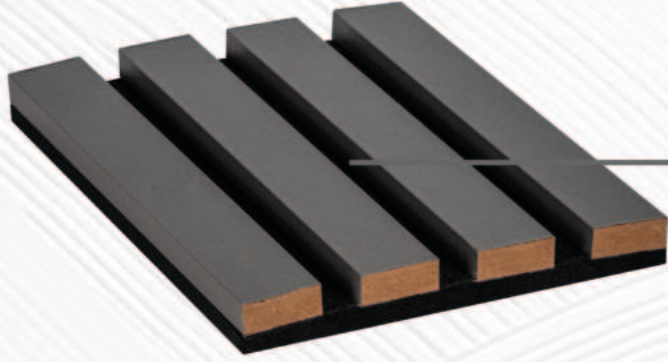

ANTRASİT

En	Boy	Keçe Kalınlığı	Panel Kalınlığı
600 mm	2800 mm	9 mm	12 mm

BORDO

En	Boy	Keçe Kalınlığı	Panel Kalınlığı
600 mm	2800 mm	9 mm	12 mm