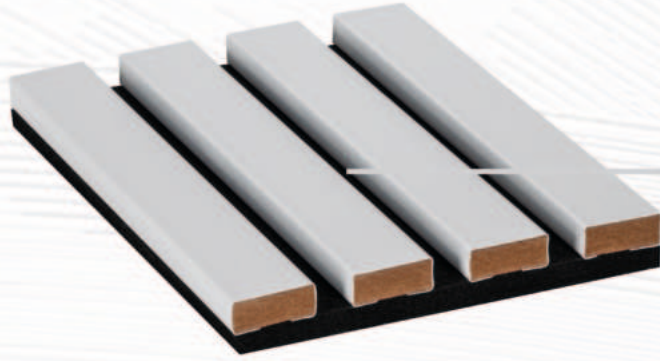

NOKTALI BEYAZ