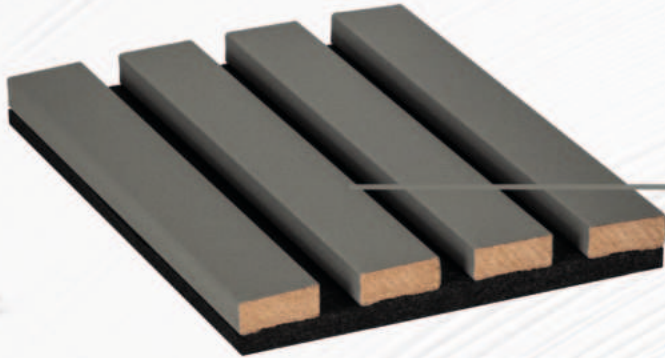

MAVİ KUMAŞ

En	Boy	Keçe Kalınlığı	Panel Kalınlığı
600 mm	2800 mm	9 mm	12 mm

NARDO GRİ

En	Boy	Keçe Kalınlığı	Panel Kalınlığı
600 mm	2800 mm	9 mm	12 mm