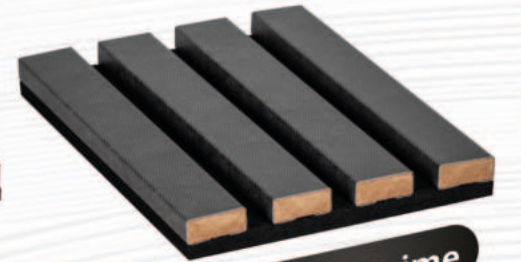

Mavi Emprime