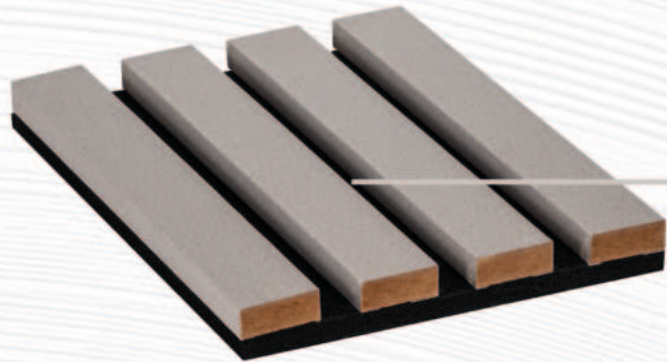

GRİ EMPRİME

En	Boy	Keçe Kalınlığı	Panel Kalınlığı
600 mm	2800 mm	9 mm	12 mm

GRİ KUMAŞ

En	Boy	Keçe Kalınlığı	Panel Kalınlığı
600 mm	2800 mm	9 mm	12 mm