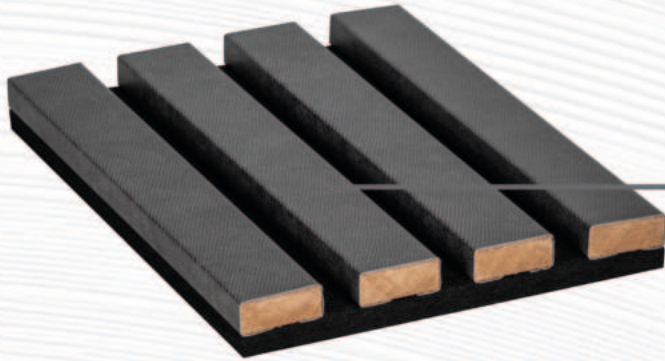

MAVİ EMPRİME